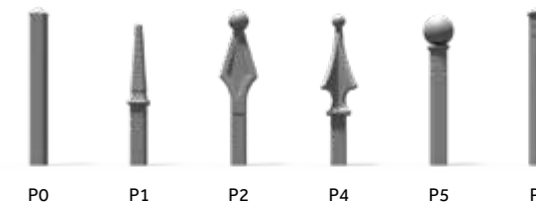

NOF / **OGRODZENIA PIONOWE**