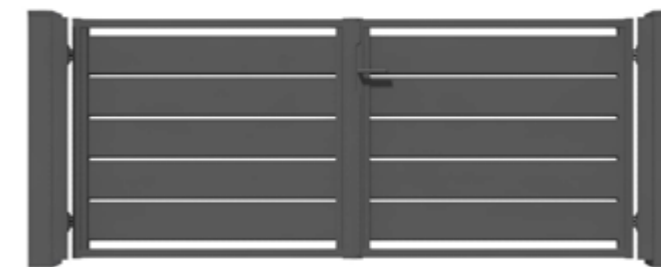

BRAMA DWUSKRZYDŁOWA
Maksymalna dostępna szerokość: 5500 mm
Minimalna standardowa szerokość: 3000 mm