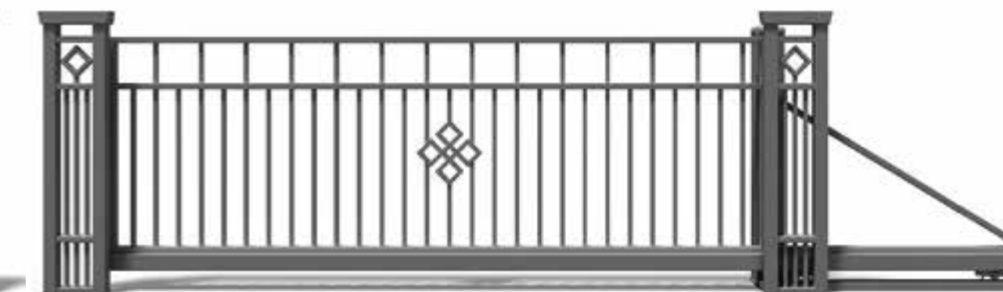

SŁUP
Standardowa dostępna szerokość: 300 mm

BRAMA DWUSKRZYDŁOWA
Maksymalna dostępna szerokość: 5500 mm
Minimalna standardowa szerokość: 3000 mm

BRAMA PRZESUWNA TOP
Maksymalna dostępna szerokość: 6000 mm
Minimalna standardowa szerokość: 3000 mm
Lewostronna oraz prawostronna