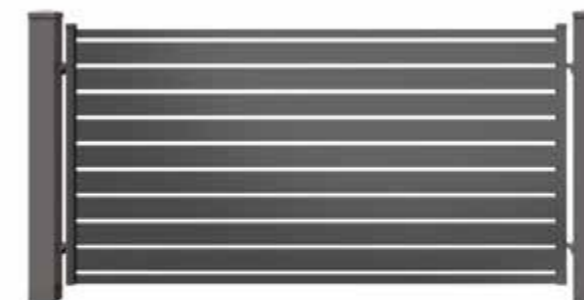

MALACHIT 100/P-20