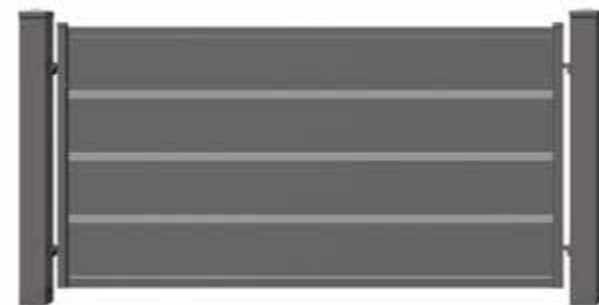

ZAKOŃCZENIA SŁUPKÓW

D0 ZAŚLEPKA
D1 KULA
D2 KOPERTA
LAMPKA LED

NOF / **OGRODZENIA POZIOME**

TRAWERTYN

TRAWERTYN PLUS

Wzór z poprzeczkami
o wysokości 200 mm oraz 30 mm

TRAWERTYN 200/P-10

Wzór z poprzeczkami
o wysokości 200 mm z przerwami 10 mm