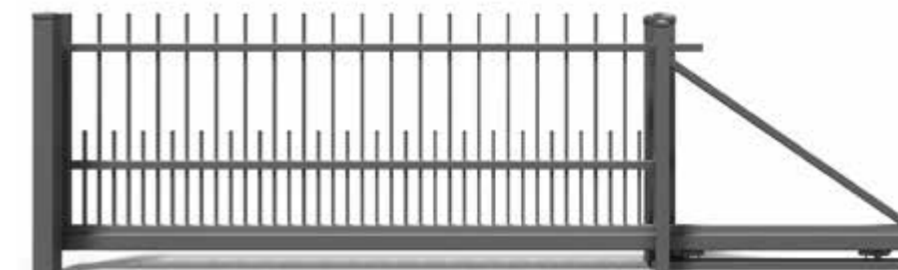

FURTKA
Standardowa szerokość: 1080 mm
Lewostronna oraz prawostronna

BRAMA DWUSKRZYDŁOWA
Maksymalna dostępna szerokość: 5500 mm
Minimalna standardowa szerokość: 3000 mm

BRAMA PRZESUWNA TOP
Maksymalna dostępna szerokość: 6000 mm
Minimalna standardowa szerokość: 3000 mm
Lewostronna oraz prawostronna