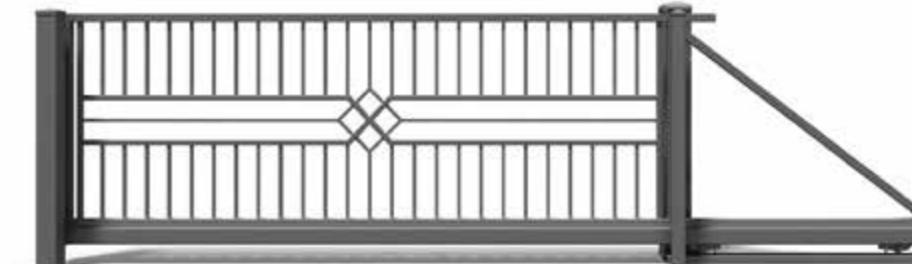

DOSTĘPNE GROTY

NOF / **OGRODZENIA PIONOWE**

RUBIN 2

Ogrodzenie o przęśle ozdobionym w centralnej części rombem dodatkowo wyeksponowanym za pomocą trzech poziomych profili. Elegancka forma modelu Rubin 2 jest idealnym rozwiązaniem zarówno dla rezydencji o klasycznej bryle, jak i obiektów w nowoczesnym stylu minimalistycznym.

FURTKA

Standardowa szerokość: 1080 mm
Lewostronna oraz prawostronna

BRAMA PRZESUWNA TOP

Maksymalna dostępna szerokość: 6000 mm
Minimalna standardowa szerokość: 3000 mm
Lewostronna oraz prawostronna

SZAFIR