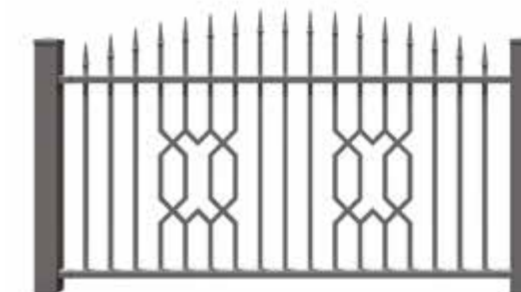

PRZĘŚŁO WYPUKŁE (TYP W)
Maksymalna dostępna szerokość: 3000 mm
Minimalna standardowa szerokość: 2000 mm