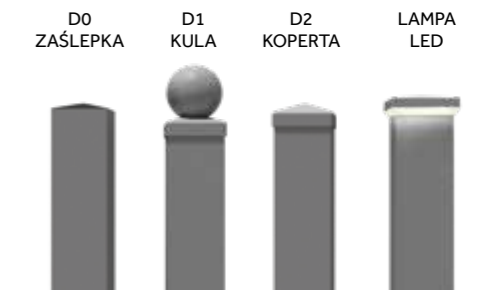

ZAKOŃCZENIA słupków