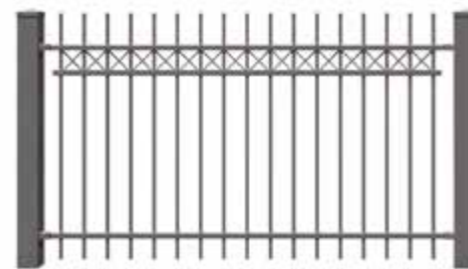

PRZĘŚŁO PROSTE (TYP P)

Maksymalna dostępna szerokość: 3000 mm
Minimalna standardowa szerokość: 2000 mm