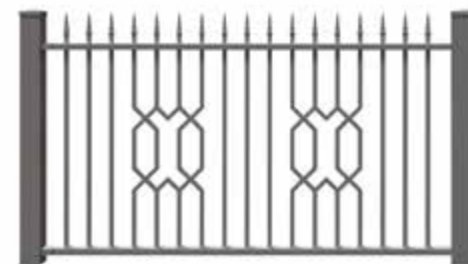

PRZĘŚŁO PROSTE (TYP P)
Maksymalna dostępna szerokość: 3000 mm
Minimalna standardowa szerokość: 2000 mm