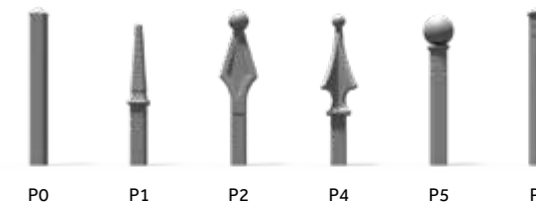

FURTKA
Standardowa szerokość: 1190 mm
Lewostronna oraz prawostronna

BRAMA DWUSKRZYDŁOWA
Maksymalna dostępna szerokość: 5500 mm
Minimalna standardowa szerokość: 3000 mm

BRAMA PRZESUWNA TOP
Maksymalna dostępna szerokość: 6000 mm
Minimalna standardowa szerokość: 3000 mm
Lewostronna oraz prawostronna

DOSTĘPNE GROTY

NOF / **OGRODZENIA PIONOWE**

JASPIS

Klasyczna forma Jaspisu posiada element ozdobny nawiązujący do róży i specjalnie dedykowany słup. Nadaje posesji dystyngowany, rezydencjalny charakter i dodaje strefie przydomowej elegancji.