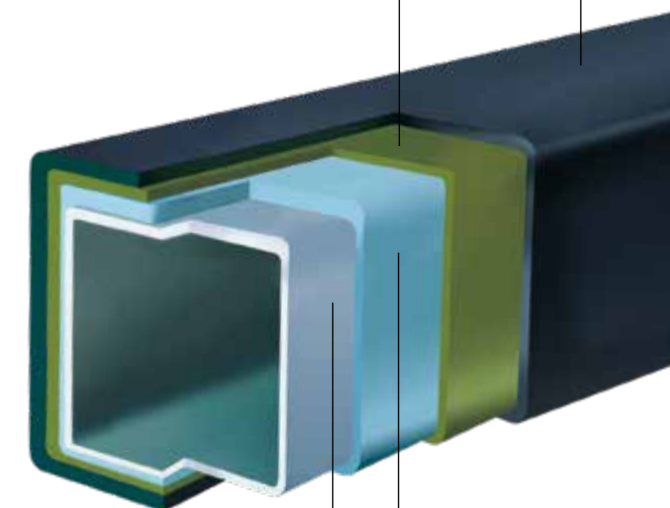

TECHNOLOGIA PRODUKCJI

Przy produkcji Nowoczesnych Ogrodzeń Frontowych stosujemy również innowacyjną metodę przenikania, która polega na wprowadzeniu profilu pionowego w profil poziomy. Otwór w profilu poziomym wykonywany jest z dużą dokładnością przez maszynę CNC. Dzięki tej precyzji wprowadzone profile same się stabilizują w otworach i nie jest wymagane spawanie wszystkich połączeń. To metoda, dzięki której minimalizujemy ilość niekorzystnych dla środowiska odpadów. Przy produkcji całkowicie odeszliśmy też od szkodliwych chemikaliów o trujących właściwościach. Zamiast lakieru wybraliśmy bezpieczną farbę proszkową. Odpady są zbierane i oddawane do producentów z przeznaczeniem do ponownego wykorzystania. Przy odtłuszczaniu wykorzystujemy środki bez soli czy kwasów. Nie są stosowane żadne półprodukty, które trzeba utylizować specjalnymi preparatami.

Malowanie proszkowe

Szorstkowany ocynk
(obróbka mechaniczna)

Warstwa cynku
(cynkowanie ogniowe)