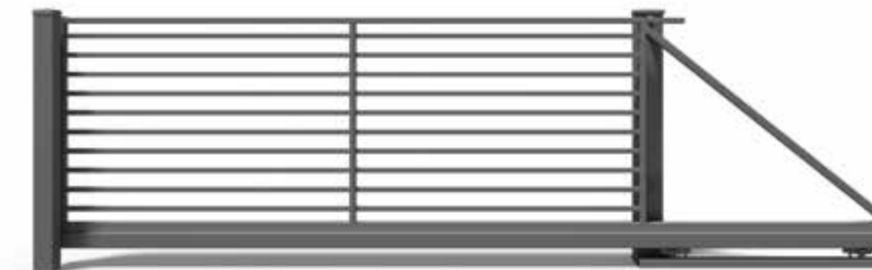

FURTKA

Standardowa szerokość: 1100 mm
Lewostronna oraz prawostronna

BRAMA PRZESUWNA TOP

Maksymalna dostępna szerokość: 6000 mm
Minimalna szerokość: 3000 mm
Lewostronna oraz prawostronna

ZAKOŃCZENIA SŁUPKÓW

D0 ZAŚLEPKA
D1 KULA
D2 KOPERTA
LAMPA LED