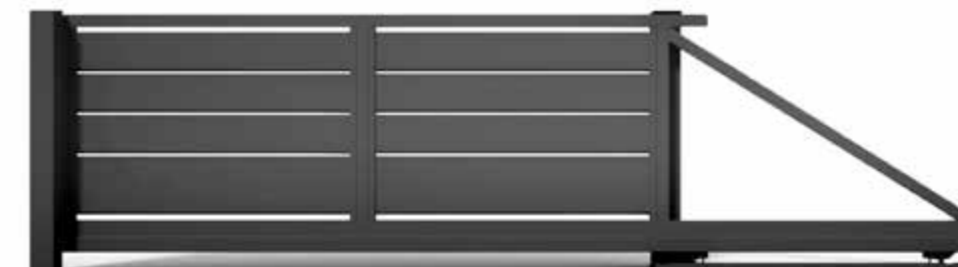

CENTERBOX
Domofon
Skrzynka na listy

FURTKA
Standardowa szerokość: 1100 mm
Lewostronna oraz prawostronna

BRAMA PRZESUWNA TOP
Maksymalna dostępna szerokość: 6000 mm
Minimalna szerokość: 3000 mm
Lewostronna oraz prawostronna