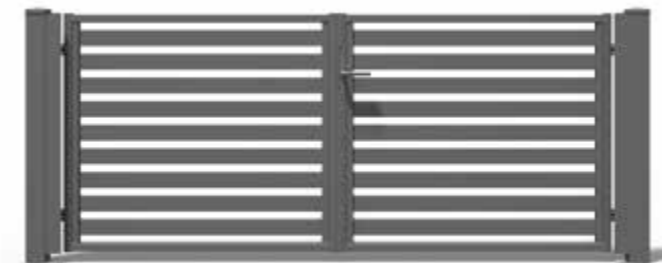

BRAMA DWUSKRZYDŁOWA

Maksymalna dostępna szerokość: 5500 mm
Minimalna standardowa szerokość: 3000 mm

CENTERBOX

Domofon
Skrzynka na listy