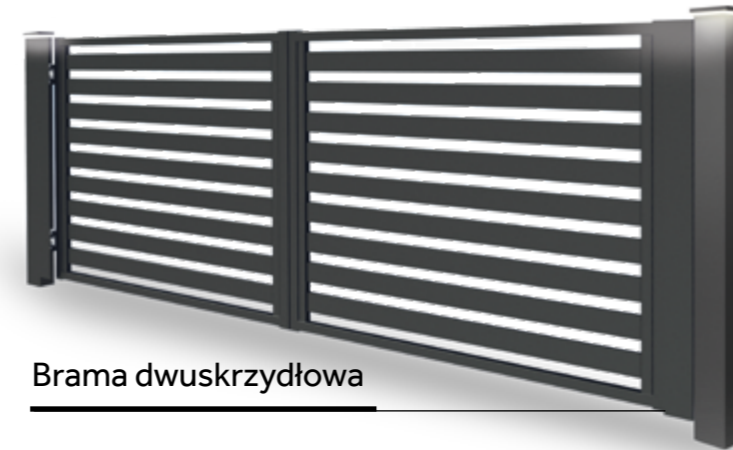

POZNAJ SYSTEM

WIZUALIZACJA ELEMENTÓW SYSTEMU, KOLORY WYBARWIEŃ