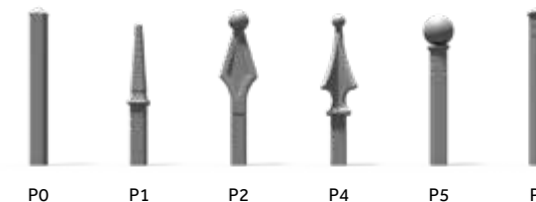

FURTKA

Standardowa szerokość: 1190 mm
Lewostronna oraz prawostronna

BRAMA DWUSKRZYDŁOWA

Maksymalna dostępna szerokość: 5500 mm
Minimalna standardowa szerokość: 3000 mm

BRAMA PRZESUWNA TOP

Maksymalna dostępna szerokość: 6000 mm
Minimalna standardowa szerokość: 3000 mm
Lewostronna oraz prawostronna

DOSTĘPNE GROTY

NOF / **OGRODZENIA PIONOWE**

RUBIN 1

Prosta, transparentna forma tego modelu przyciąga wzrok elementem dekoracyjnym o kształcie rombu. Dobrze sprawdzi się w otoczeniu budynków o klasycznej formie, jak i tych bardziej nowoczesnych.