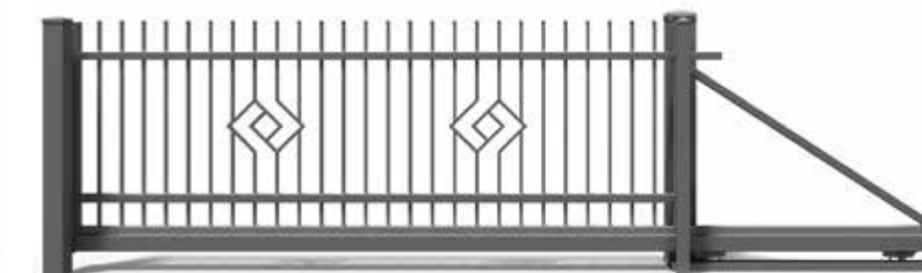

BRAMA PRZESUWNA TOP
Maksymalna dostępna szerokość: 6000 mm
Minimalna standardowa szerokość: 3000 mm
Lewostronna oraz prawostronna

DOSTĘPNE GROTY