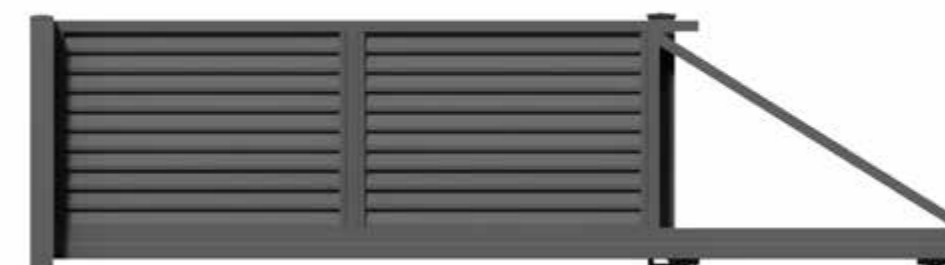

FURTKA

Standardowa szerokość: 1100 mm
Lewostronna oraz prawostronna

BRAMA PRZESUWNA TOP

Maksymalna dostępna szerokość: 6000 mm
Minimalna szerokość: 3000 mm
Lewostronna oraz prawostronna

ZAKOŃCZENIA SŁUPKÓW

D0 ZAŚLEPKA
D1 KULA
D2 KOPERTA
LAMPA LED