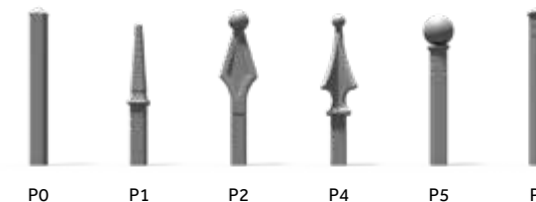

FURTKA

Standardowa szerokość: 1080 mm
Lewostronna oraz prawostronna

BRAMA DWUSKRZYDŁOWA

Maksymalna dostępna szerokość: 5500 mm
Minimalna standardowa szerokość: 3000 mm

BRAMA PRZESUWNA TOP

Maksymalna dostępna szerokość: 6000 mm
Minimalna standardowa szerokość: 3000 mm
Lewostronna oraz prawostronna

DOSTĘPNE GROTY

NOF / **OGRODZENIA PIONOWE**

RUBIN 2

Ogrodzenie o przęśle ozdobionym w centralnej części rombem dodatkowo wyeksponowanym za pomocą trzech poziomych profili. Elegancka forma modelu Rubin 2 jest idealnym rozwiązaniem zarówno dla rezydencji o klasycznej bryle, jak i obiektów w nowoczesnym stylu minimalistycznym.