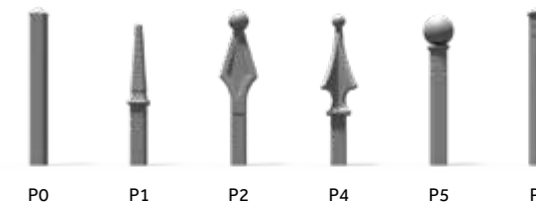

FURTKA
Standardowa szerokość: 1150 mm
Lewostronna oraz prawostronna

BRAMA DWUSKRZYDŁOWA
Maksymalna dostępna szerokość: 5500 mm
Minimalna standardowa szerokość: 3000 mm

BRAMA PRZESUWNA TOP
Maksymalna dostępna szerokość: 6000 mm
Minimalna standardowa szerokość: 3000 mm
Lewostronna oraz prawostronna

DOSTĘPNE GROTY

NOF / **OGRODZENIA PIONOWE**

SZMARAGD

Przejrzysty design tego modelu został podkreślony elementem ozdobnym. Zwieńczony grotem wybranego kształtu stanowi doskonale uzupełnienie dla klasycznych form architektonicznych.