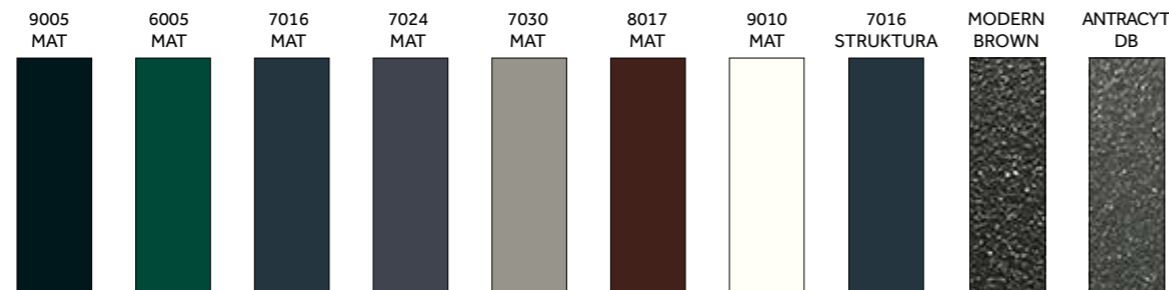

DUPLEX

metoda zabezpieczenia antykorozyjnego przez cynkowanie i malowanie proszkowe przedłużająca trwałość powłoki nawet do 40 lat

POZNAJ SYSTEM

WIZUALIZACJA ELEMENTÓW SYSTEMU, KOLORY WYBARWIEŃ

KOLORY wybarwień RAL

Standardowa oferta wykończenia lakierniczego ogrodzeń frontowych

www.plast-met.pl

POZNAJ SYSTEM

WIZUALIZACJA ELEMENTÓW SYSTEMU, KOLORY WYBARWIEŃ SPECJALNYCH, ZAKOŃCZENIA SŁUPKÓW

KOLORY wybarwień specjalnych RAL