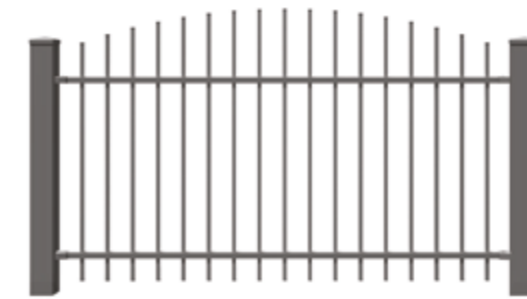

PRZĘŚŁO WYPUKŁE (TYP W)
Maksymalna dostępna szerokość: 3000 mm
Minimalna standardowa szerokość: 2000 mm