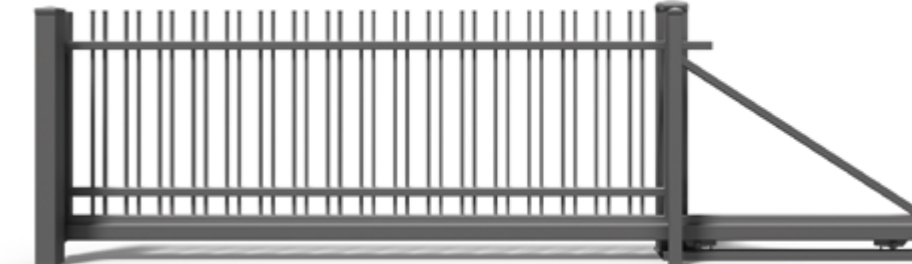

FURTKA
Standardowa szerokość: 1150 mm
Lewostronna oraz prawostronna

BRAMA DWUSKRZYDŁOWA
Maksymalna dostępna szerokość: 5500 mm
Minimalna standardowa szerokość: 3000 mm

BRAMA PRZESUWNA TOP
Maksymalna dostępna szerokość: 6000 mm
Minimalna standardowa szerokość: 3000 mm
Lewostronna oraz prawostronna