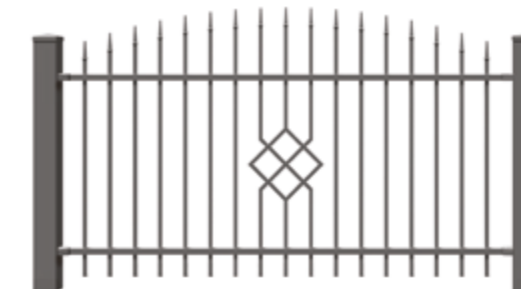

PRZĘŚŁO WYPUKŁE (TYP W)

Maksymalna dostępna szerokość: 3000 mm
Minimalna standardowa szerokość: 2000 mm