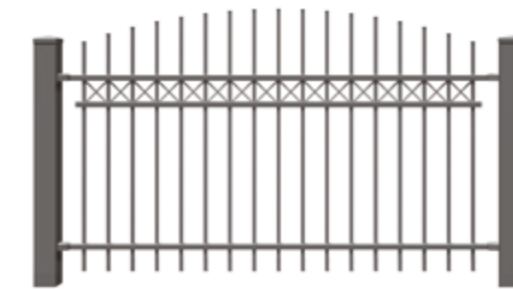

PRZĘŚŁO WYPUKŁE (TYP W)

Maksymalna dostępna szerokość: 3000 mm
Minimalna standardowa szerokość: 2000 mm