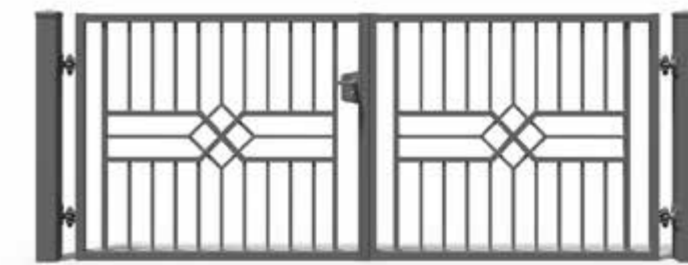

RUBIN 2

Ogrodzenie o przęśle ozdobionym w centralnej części rombem dodatkowo wyeksponowanym za pomocą trzech poziomych profili. Elegancka forma modelu Rubin 2 jest idealnym rozwiązaniem zarówno dla rezydencji o klasycznej bryle, jak i obiektów w nowoczesnym stylu minimalistycznym.

DOSTĘPNE są następujące elementy główne

PRZĘŚŁO PROSTE (TYP P)

Maksymalna dostępna szerokość: 3000 mm
Minimalna standardowa szerokość: 2000 mm

BRAMA DWUSKRZYDŁOWA

Maksymalna dostępna szerokość: 5500 mm
Minimalna standardowa szerokość: 3000 mm

FURTKA

Standardowa szerokość: 1080 mm
Lewostronna oraz prawostronna

BRAMA PRZESUWNA TOP

Maksymalna dostępna szerokość: 6000 mm
Minimalna standardowa szerokość: 3000 mm
Lewostronna oraz prawostronna