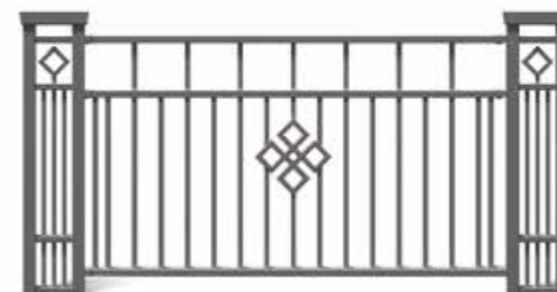

PRZĘŚŁO PROSTE (TYP P)
Maksymalna dostępna szerokość: 3000 mm
Minimalna standardowa szerokość: 2000 mm