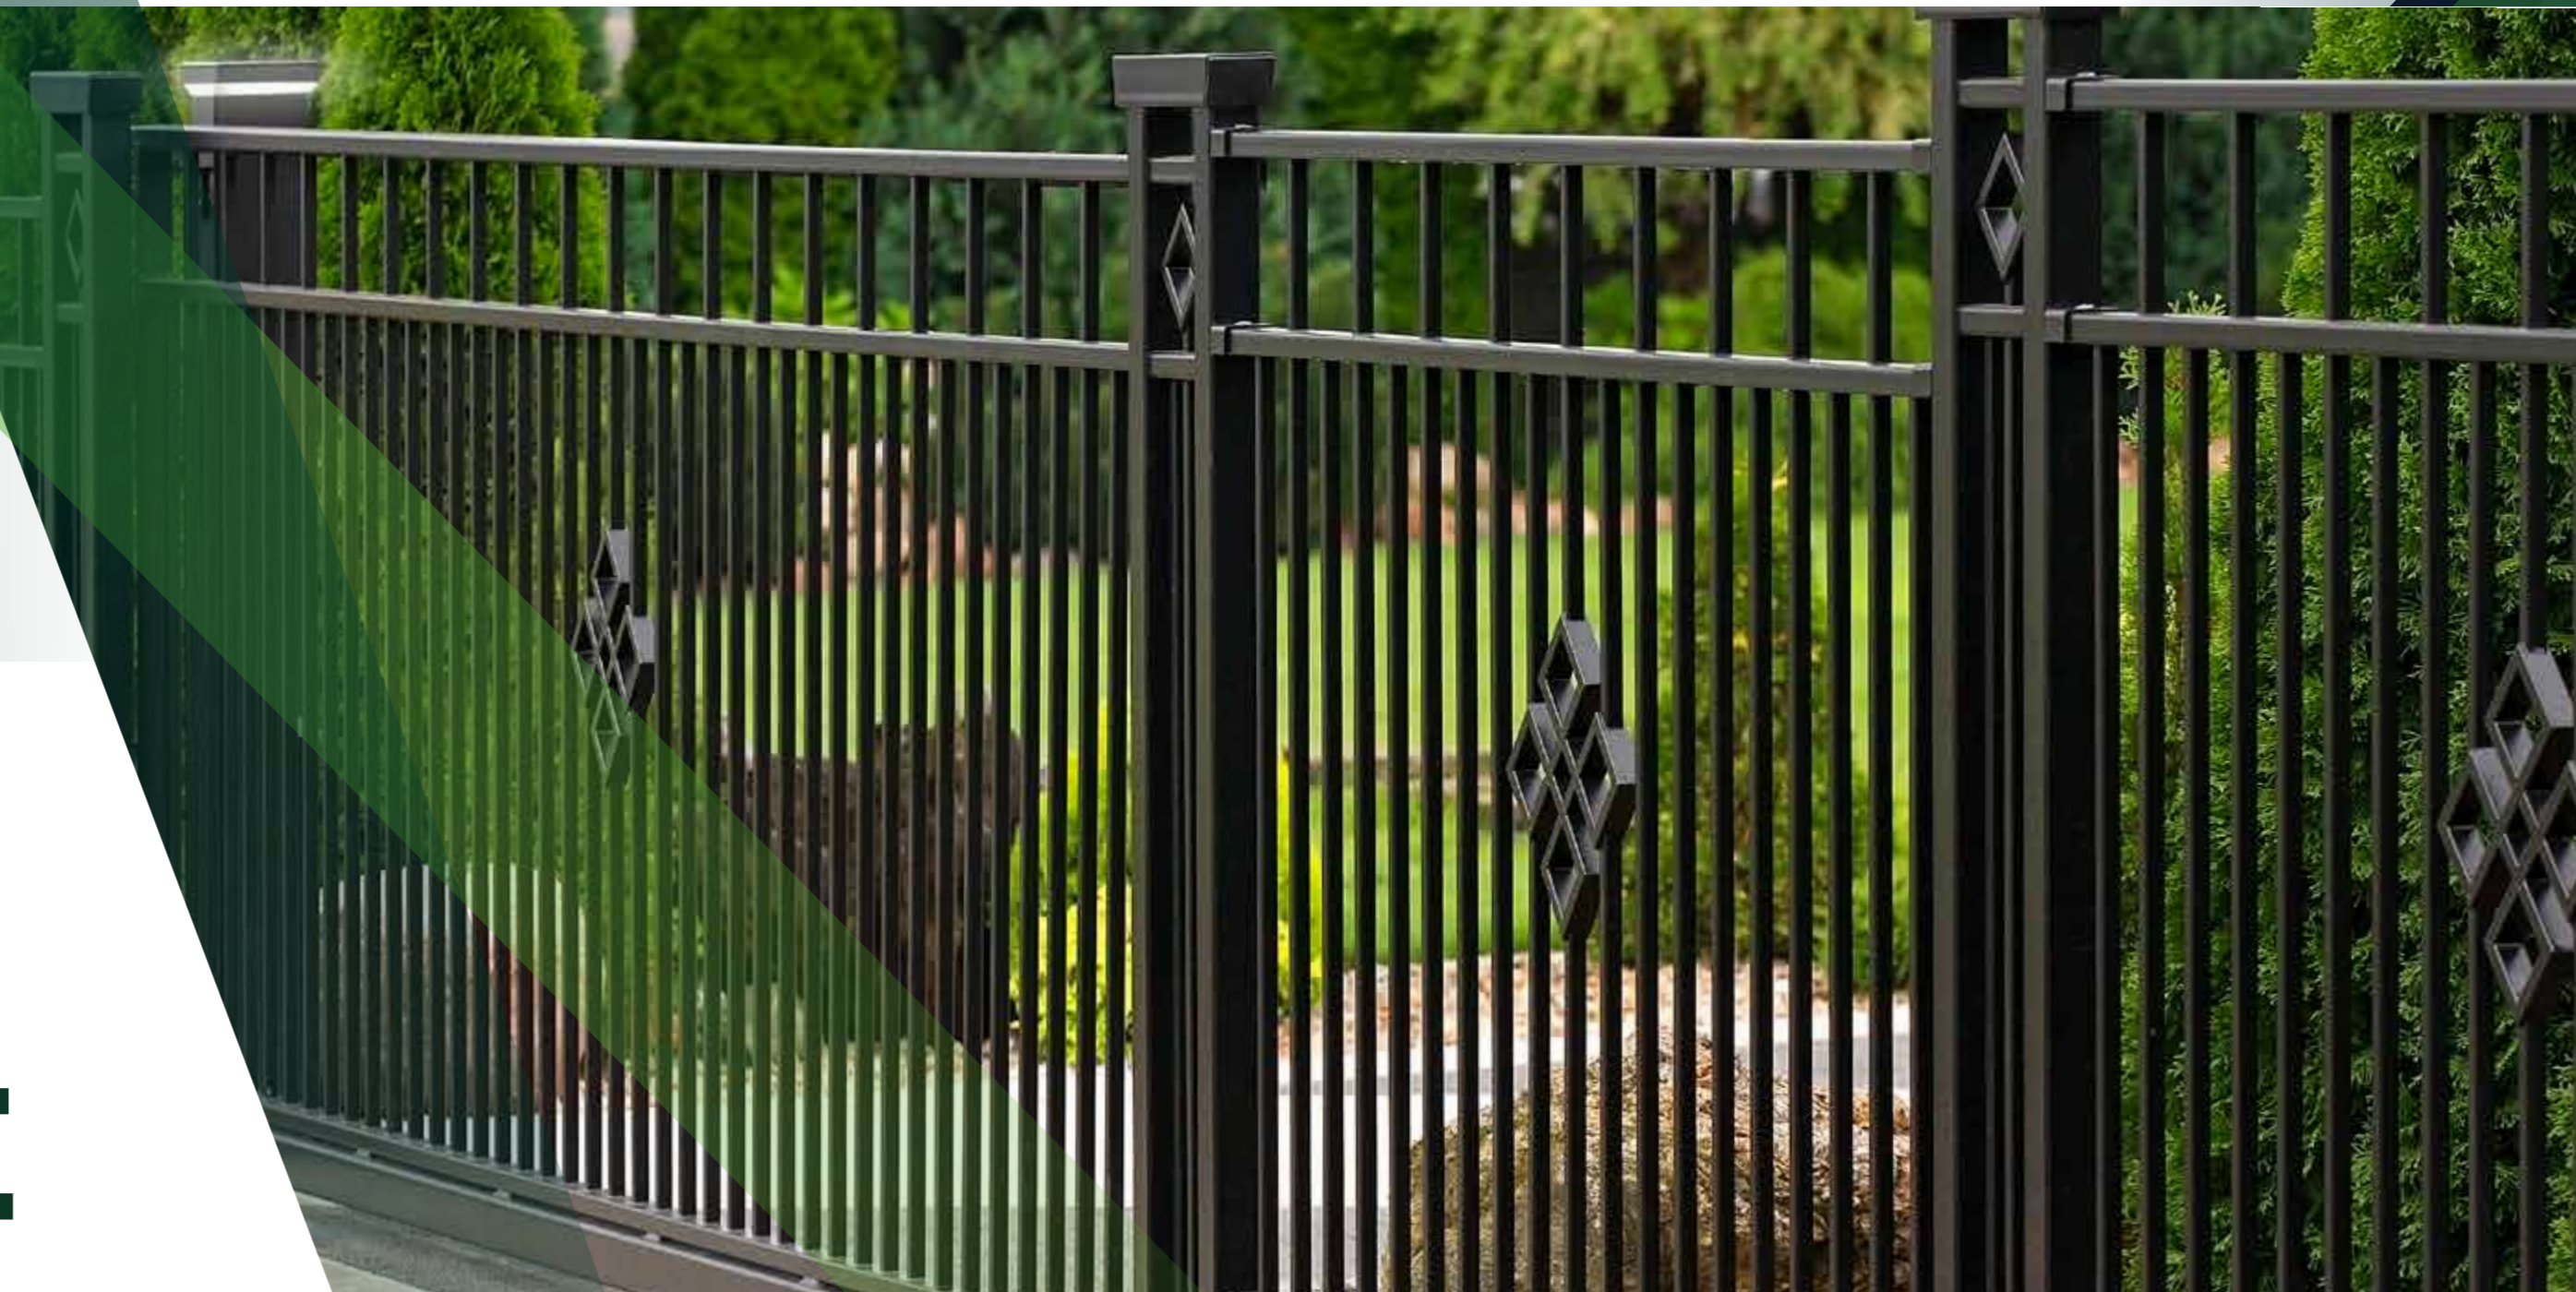

ZAKOŃCZENIA SŁUPKÓW

D0 ZAŚLEPKA
D1 KULA
D2 KOPERTA
LAMPA LED

NOF / **OGRODZENIA POZIOME**

OGRODZENIA

PIONOWE

Nowoczesne Ogrodzenia Frontowe to tradycyjne rozwiązanie w nowoczesnym wydaniu. Przejrzyste, pionowe układy wzbogacone zostały zróżnicowanymi elementami ozdobnymi i kilkoma rodzajami grotów do wyboru. Bogate wzornictwo i kolorystyka, wysoka jakość oraz skuteczne zabezpieczenie przed korozją to cechy, które pozwalają wykorzystywać Nowoczesne Ogrodzenia Frontowe zarówno na prywatnych posesjach, jak i przy firmach czy zakładach przemysłowych. Dzięki różnym rozstawom kształtowników można wybrać model, który zapewni nam, w miarę potrzeb, poczucie prywatności albo wyeksponuje nasz dom i ogród.

NOWOCZESNE

OGRODZENIA FRONTOWE

AGAT

STRONA 40-41

AMETYST

STRONA 42-43

ONYKS

STRONA 44-45