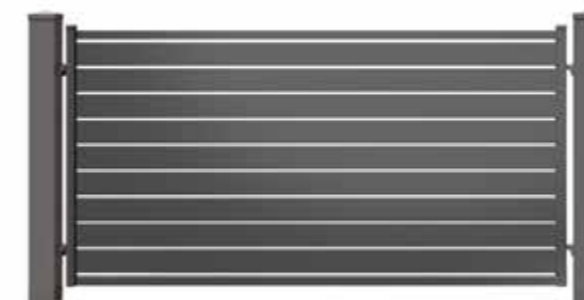

MALACHIT 120/P-20

Wzór z poprzeczkami
o wysokości 120 mm z przerwami 20 mm