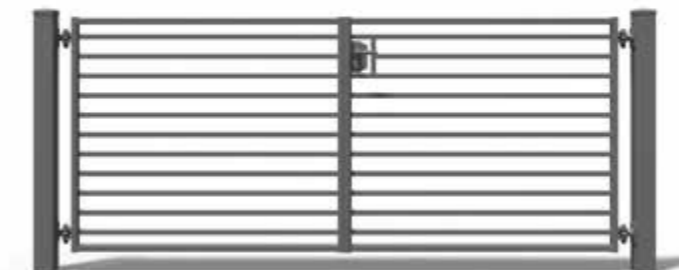

BRAMA DWUSKRZYDŁOWA

Maksymalna dostępna szerokość: 5500 mm
Minimalna standardowa szerokość: 3000 mm

CENTERBOX

Domofon
Skrzynka na listy