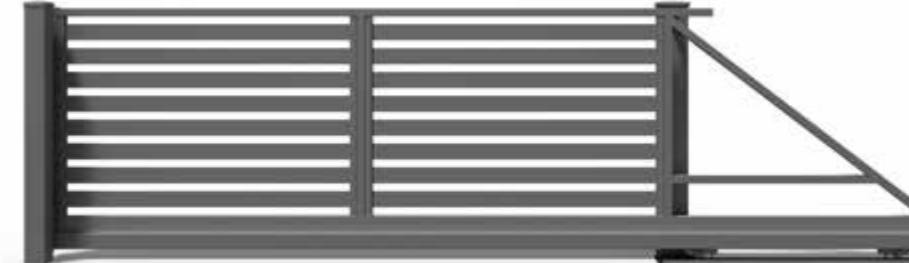

CENTERBOX

Domofon
Skrzynka na listy

FURTKA

Standardowa szerokość: 1100 mm
Lewostronna oraz prawostronna

BRAMA PRZESUWNA TOP

Maksymalna dostępna szerokość: 6000 mm
Minimalna szerokość: 3000 mm
Lewostronna oraz prawostronna