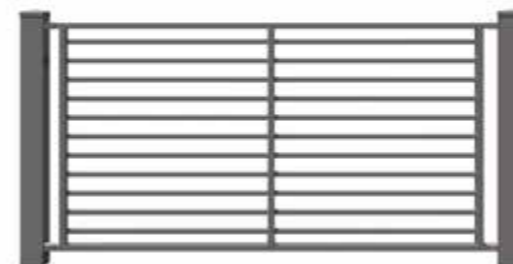

PRZĘŚŁO PROSTE (TYP P)

Maksymalna dostępna szerokość: 3000 mm
Minimalna standardowa szerokość: 2000 mm