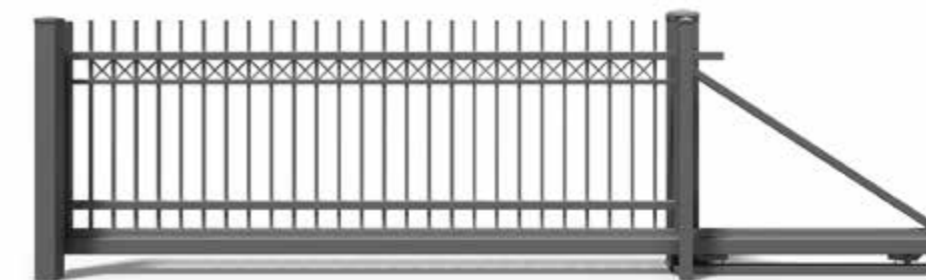

FURTKA

Standardowa szerokość: 1190 mm
Lewostronna oraz prawostronna

BRAMA DWUSKRZYDŁOWA

Maksymalna dostępna szerokość: 5500 mm
Minimalna standardowa szerokość: 3000 mm

BRAMA PRZESUWNA TOP

Maksymalna dostępna szerokość: 6000 mm
Minimalna standardowa szerokość: 3000 mm
Lewostronna oraz prawostronna