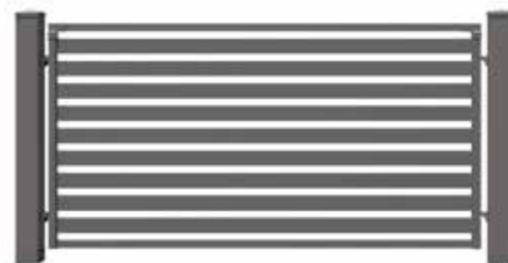

PRZĘŚŁO PROSTE (TYP P)

Maksymalna dostępna szerokość: 2500 mm
Minimalna standardowa szerokość: 2000 mm