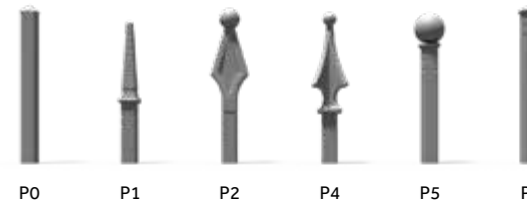

FURTKA
Standardowa szerokość: 1190 mm
Lewostronna oraz prawostronna

BRAMA DWUSKRZYDŁOWA
Maksymalna dostępna szerokość: 5500 mm
Minimalna standardowa szerokość: 3000 mm

BRAMA PRZESUWNA TOP
Maksymalna dostępna szerokość: 6000 mm
Minimalna standardowa szerokość: 3000 mm
Lewostronna oraz prawostronna

DOSTĘPNE GROTY

NOF / **OGRODZENIA PIONOWE**

AMETYST

Rodzaj ogrodzenia ceniony przez Klientów zarówno ze względu na swoją prostą formę, jak i funkcję. Z racji zagęszczenia kształtowników w dolnej części przęśła stanowi idealny wzór dla osób posiadających mniejsze czworonogi. Jeden z pierwszych wzorów z gamy ogrodzeń NOF.