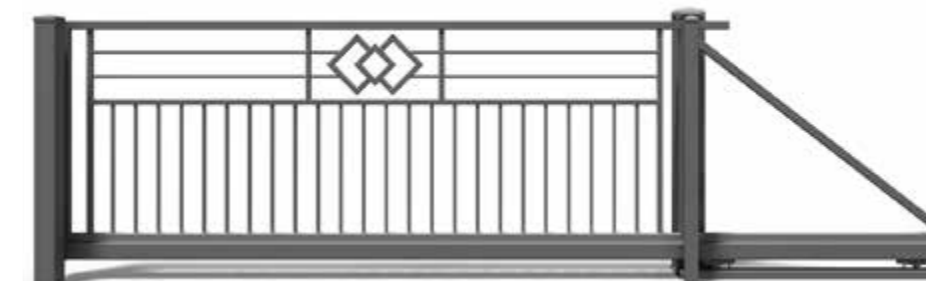

BRAMA PRZESUWNA TOP
Maksymalna dostępna szerokość: 6000 mm
Minimalna standardowa szerokość: 3000 mm
Lewostronna oraz prawostronna